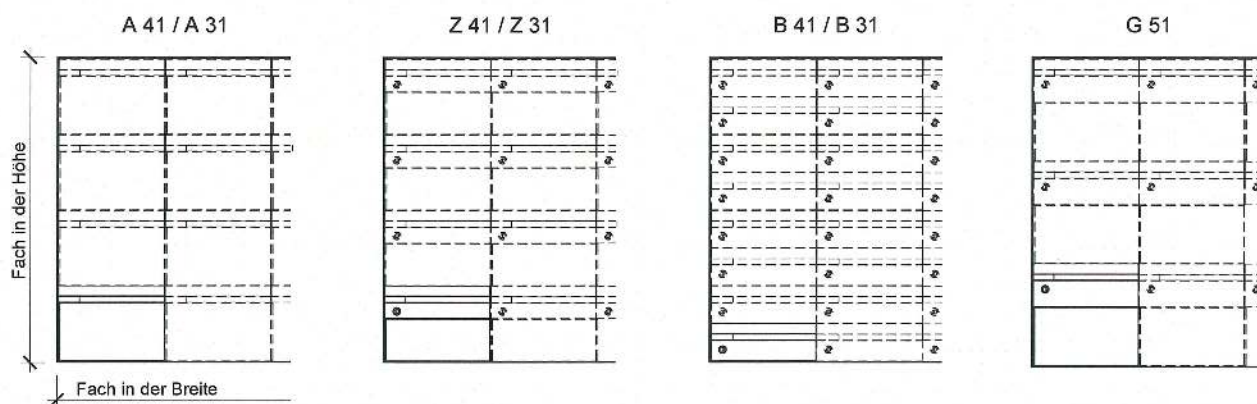

Format 41= Liegend Breitformat

A 41 und Z 41	Breite	Höhe	Tiefe
1 Fach	424	306	300
2 Fächer	837	600	300
3 Fächer	1250	894	300
4 Fächer	1663	1188	300
5 Fächer	2076	1482	300
6 Fächer	2489		300
pro Zusatzfach	+413		300

Format 31= Liegend Schmallformat

A 31 und Z 31	Breite	Höhe	Tiefe
1 Fach	324	306	400
2 Fächer	637	600	400
3 Fächer	950	894	400
4 Fächer	1263	1188	400
5 Fächer	1576	1482	400
6 Fächer	1889		400
pro Zusatzfach	+313		400

B 41	Breite	Höhe	Tiefe
1 Fach	424	159	300
2 Fächer	837	306	300
3 Fächer	1250	453	300
4 Fächer	1663	600	300
5 Fächer	2076	747	300
6 Fächer	2489	894	300
pro Zusatzfach	+413	+147	300

B 31	Breite	Höhe	Tiefe
1 Fach	324	159	400
2 Fächer	637	306	400
3 Fächer	950	453	400
4 Fächer	1263	600	400
5 Fächer	1576	747	400
6 Fächer	1889	894	400
pro Zusatzfach	+313	+147	400

G 51	Breite	Höhe	Tiefe
1 Fach	424	410	400
2 Fächer	837	808	400
3 Fächer	1250	1206	400
pro Zusatzfach	+413	+398	400

Verkleidungen (in mm)	Breite	Höhe
R (mit Regendach)		+14
Z (mit Zarge 8 mm)	+8	- 3
L (mit Beleuchtung)		+15